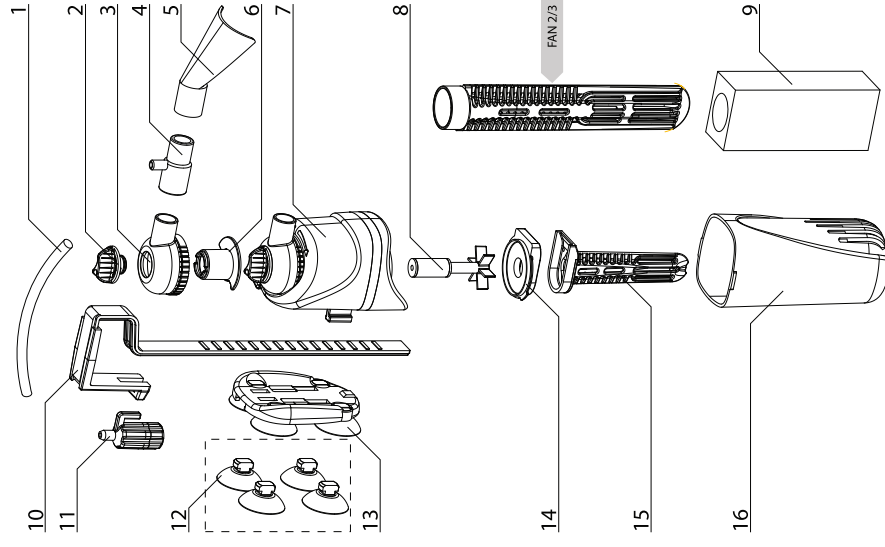

ЧЭЎСІ ЗАМІЕННЕ / SPARE PARTS / INHALTSVERZEICHNIS / PIÈCES DETACHÉES / ЗАПЧАТКИ

ЧЭЎСІ ЗАМІЕННЕ / SPARE PARTS / INHALTSVERZEICHNIS / PIÈCES DETACHÉES / ЗАПЧАТКИ

ЧЭЎСІ ЗАМІЕННЕ / SPARE PARTS / INHALTSVERZEICHNIS / PIÈCES DETACHÉES / ЗАПЧАТКИ